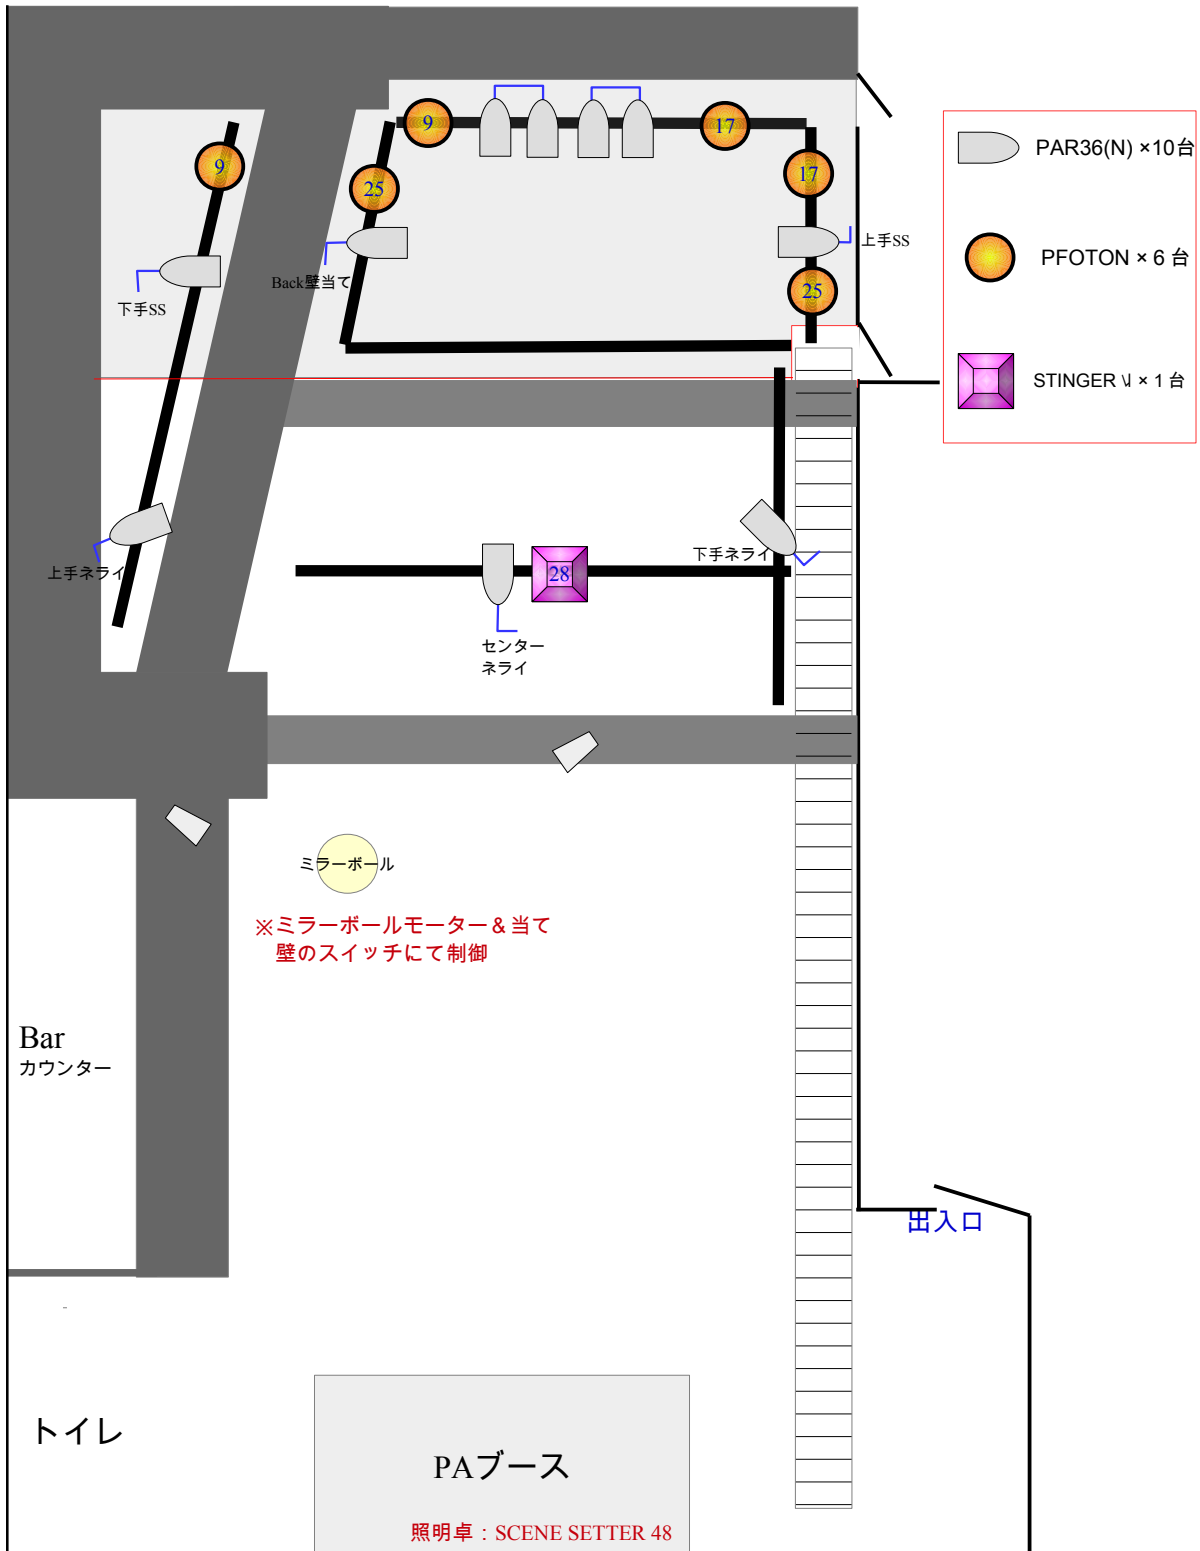

club Malcolm

照明仕込図

※基本、照明オペレーター常駐しておりません。

※照明オペレーターが必要な場合、club Malcolmにお問い合わせください。